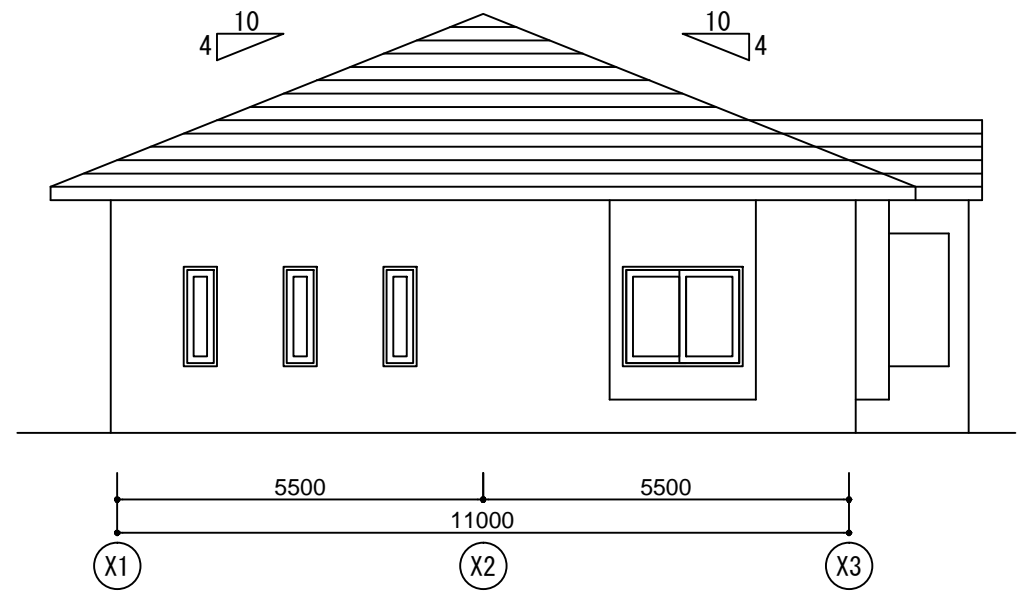

平面図 S=1:100

南立面図 S=1:100

東立面図 S=1:100

受験番号	12-3456-7-8-9-012	氏名	三浦	出図確認	使用ソフト	AutoCAD2013
------	-------------------	----	----	------	-------	-------------