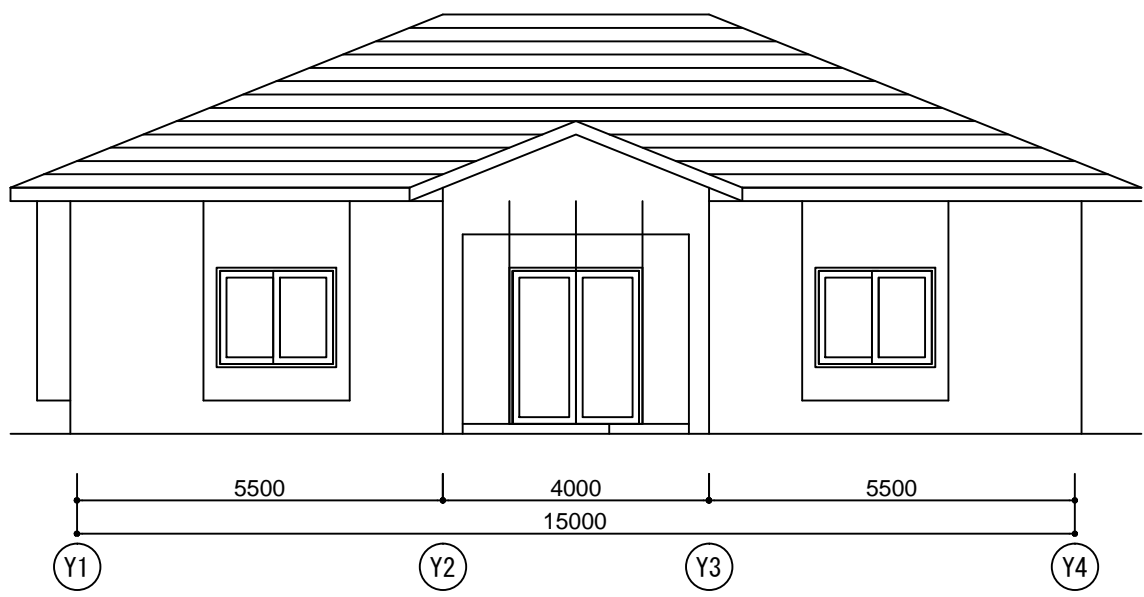

平面図 S=1:100

南立面図 S=1:100

東立面図 S=1:100

受験番号	12-3456-7-8-9-012	氏名	三浦	出図確認	使用ソフト	AutoCAD2013
------	-------------------	----	----	------	-------	-------------