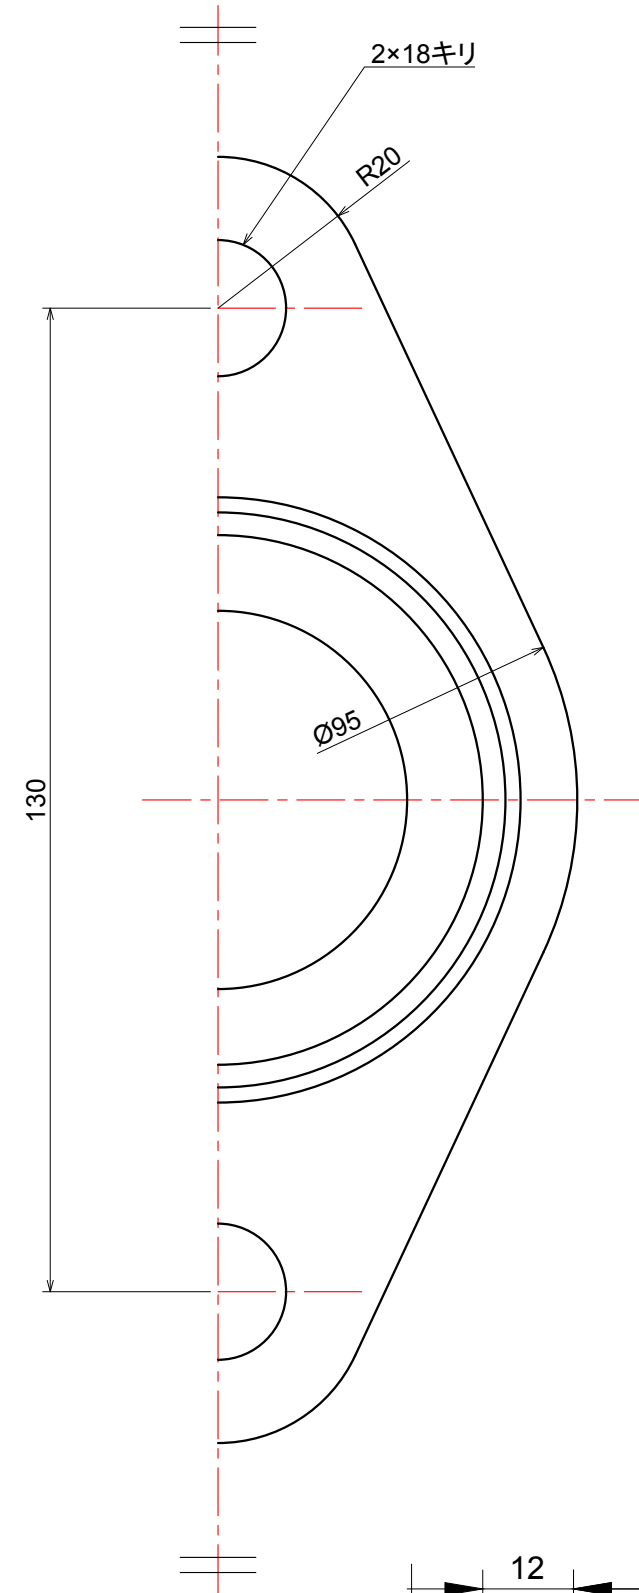

課題図

400×277

完成図

		12	43	12	18	12	18
∞	校名	CDIキャリアスクール石巻校		投影法	第三角法	尺度	1:1
∞	名前	椎出 愛		図名	部品図(A)		