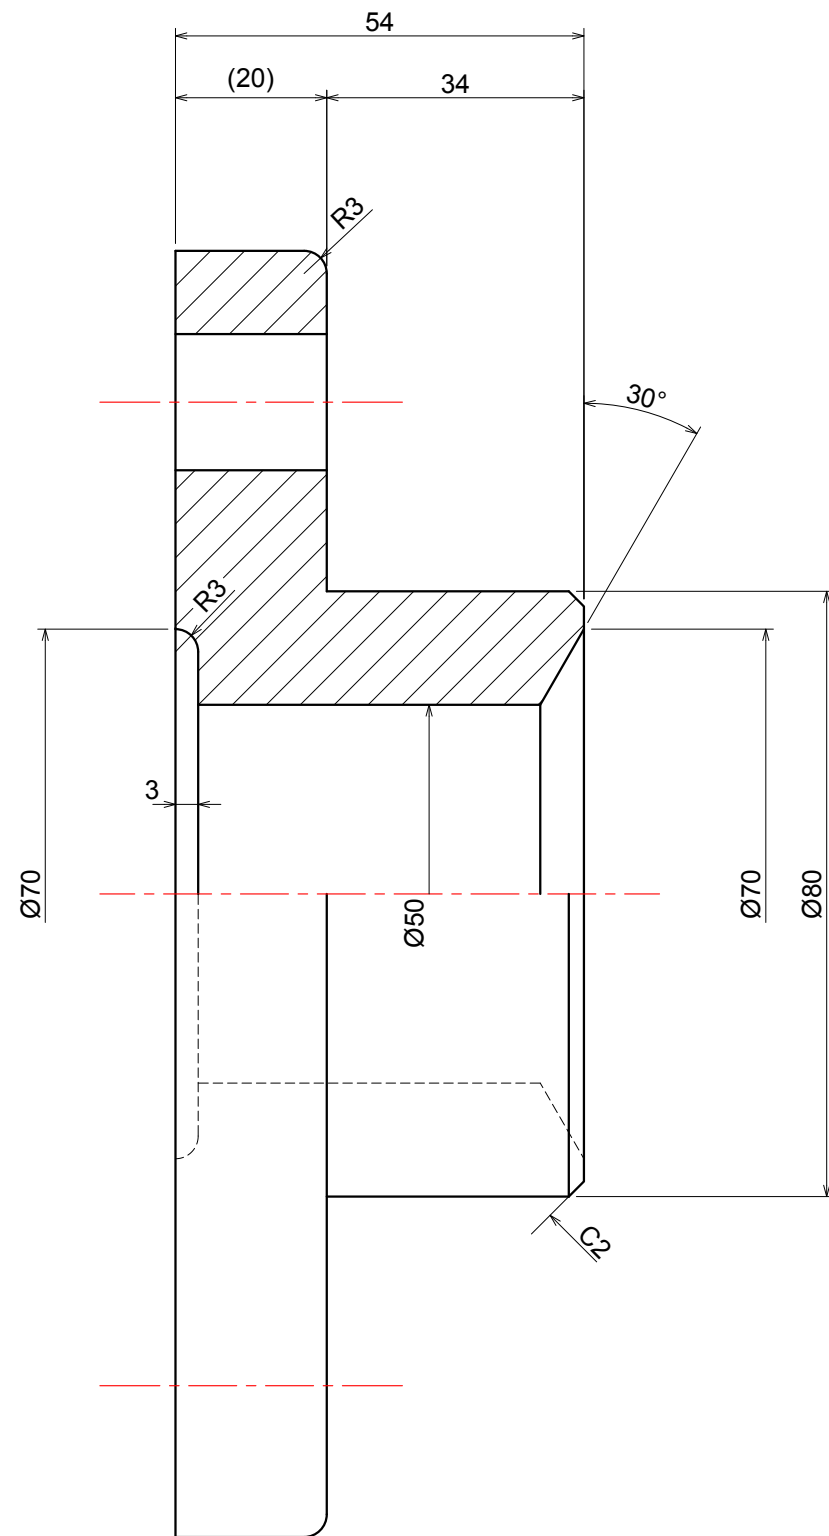

課題図

400×277

完成図

		12	43	12	18	12	18
∞	校名	CDIキャリアスクール石巻校		投影法	第三角法	尺度	1:1
∞	名前	椎出 愛		図名	部品図(A)		